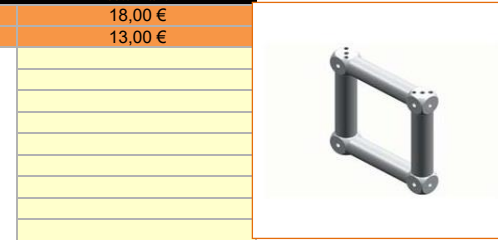

DADO AMERICANA FX30

	Nolo gg. scalare	Nolo settiman.
DADO FX30K4	7,00 €	18,00 €
DADO FX30K2	5,00 €	13,00 €
ACCESSORI		
BRUGOLA DI 7		
DIMA