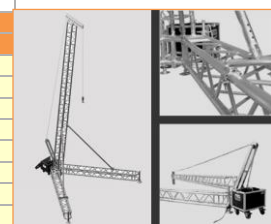

TORRI DI SOLLEVAMENTO AUDIO

	Nolo gg. scalare	Nolo settiman.
TORRE QX30 ALTEZZA 7.5MT PORTATA 550KG	200,00 €	500,00 €
TORRE ALTEZZA 10MT PORTATA 550KG	250,00 €	625,00 €