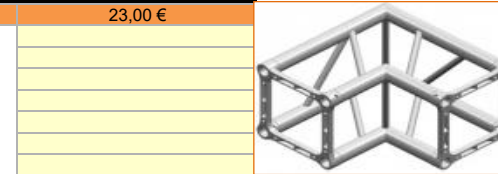

PEZZI SPECIALI QX30

	Nolo gg. scalare	Nolo settiman.
ANGOLO 90° QX30 LITEC	9,00 €	23,00 €