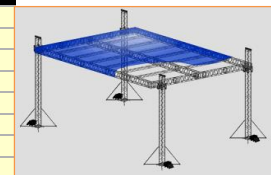

DADO AMERICANA QX40

	Nolo gg. scalare	Nolo settiman.
--	---------------------	-------------------

DADO QX40 K8	12,00 €	31,00 €	

PALCHI

	Nolo gg. scalare	Nolo settiman.
PRATICABILE AD ASSETTO VARIABILE 2X1 PAV800 (DA 20 A 100 CM)	30,00 €	75,00 €

COPERTURE MOTORIZZATE

	Nolo gg. scalare	Nolo settiman.
MISURA 9X6 TETTO MONOFALDA COMPOSTO CON STRUTTURA QX30HD	Su Richiesta	
MISURA 10X8 TETTO MONOFALDA COMPOSTO CON STRUTTURA QX40		
MISURA 12X10 TETTO MONOFALDA COMPOSTO CON STRUTTURA QX40		