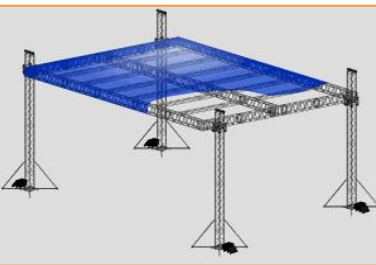

DADO AMERICANA QX40

	Nolo gg. scalare	Nolo settiman.
DADO QX40 K8	12,00 €	31,00 €

PALCHI

	Nolo gg. scalare	Nolo settiman.
PRATICABILE AD ASSETTO VARIABILE 2X1 PAV800 (DA 20 A 100 CM)	30,00 €	75,00 €

COPERTURE MOTORIZZATE

	Nolo gg. scalare	Nolo settiman.
MISURA 9X6 TETTO MONOFALDA COMPOSTO CON STRUTTURA QX30HD	Su Richiesta	
MISURA 10X8 TETTO MONOFALDA COMPOSTO CON STRUTTURA QX40	Su Richiesta	
MISURA 12X10 TETTO MONOFALDA COMPOSTO CON STRUTTURA QX40	Su Richiesta	